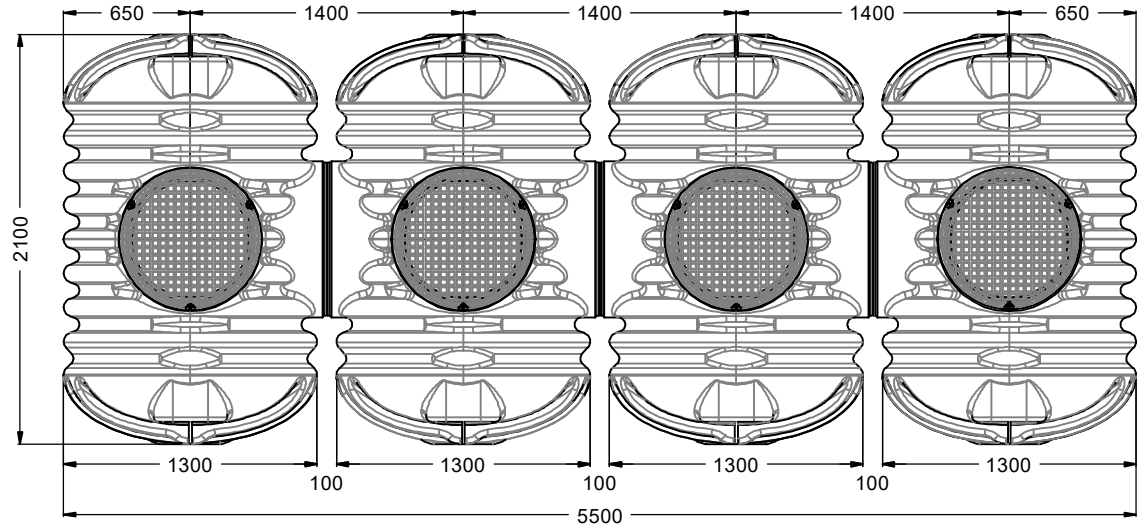

nadbudowa 202058
sprzedawana oddzielnie

nadbudowa W-334
sprzedawana oddzielnie

D		Cristall Quatro 11200 I zbiornik podziemny		Artikel-Nr. product no. article no. W-424	
GB		ES		FR	
gezeichnet, drawn		Gewicht, weight		revision	
Datum, date		Toleranz, tolerance +/- 3%		Maßstab, scale	
				Einheiten, units mm [inch] gal. = US gal.	
www.grafpolska.pl					