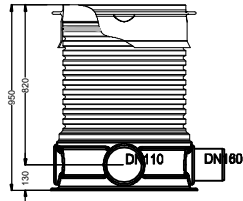

nadbudowa 202058
sprzedawana oddzielnie

nadbudowa W-334
sprzedawana oddzielnie

D		Cristall Quatro 11200 I zbiornik podziemny		Artikel-Nr. product no. article no. W-424	
GB		ES		FR	
gezeichnet, drawn		Gewicht, weight		revision	
Datum, date		Toleranz, tolerance +/- 3%		Maßstab, scale	
				Einheiten, units mm [inch] gal. = US gal.	
www.grafpolska.pl					