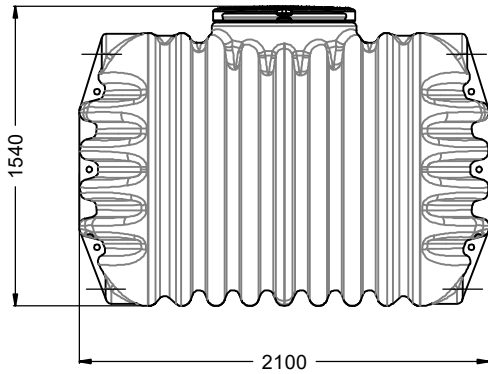

nadbudowa 202058
sprzedawana oddzielnie

nadbudowa W-334
sprzedawana oddzielnie

D		Cristall Quatro 11200 I zbiornik podziemny		Artikel-Nr. product no. article no. W-424	
GB		ES		FR	
gezeichnet, drawn		Gewicht, weight		revision	
Datum, date		Toleranz, tolerance +/- 3%		Maßstab, scale	
				Einheiten, units mm [inch] gal. = US gal.	
www.grafpolska.pl					