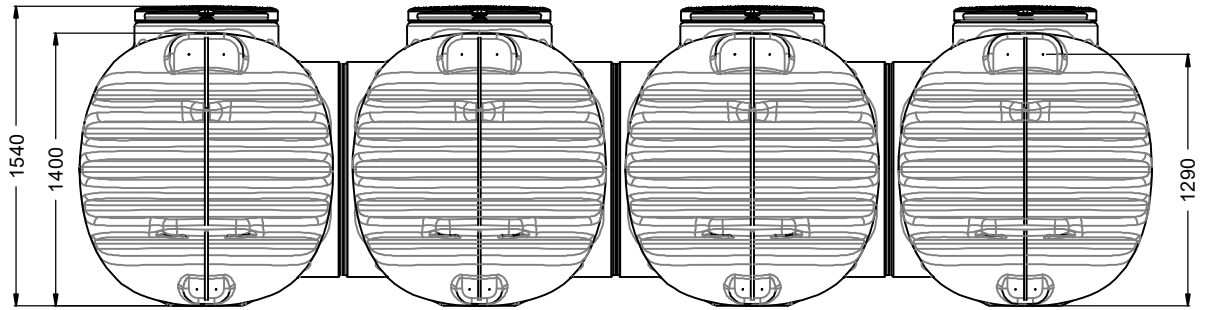

nadbudowa 202058
sprzedawana oddzielnie

nadbudowa W-334
sprzedawana oddzielnie

D		Cristall Quatro 11200 I zbiornik podziemny		Artikel-Nr. product no. article no. W-424	
GB		ES		FR	
gezeichnet, drawn		Gewicht, weight		revision	
Datum, date		Toleranz, tolerance +/- 3%		Maßstab, scale	
				Einheiten, units mm [inch] gal. = US gal.	
www.grafpolska.pl					